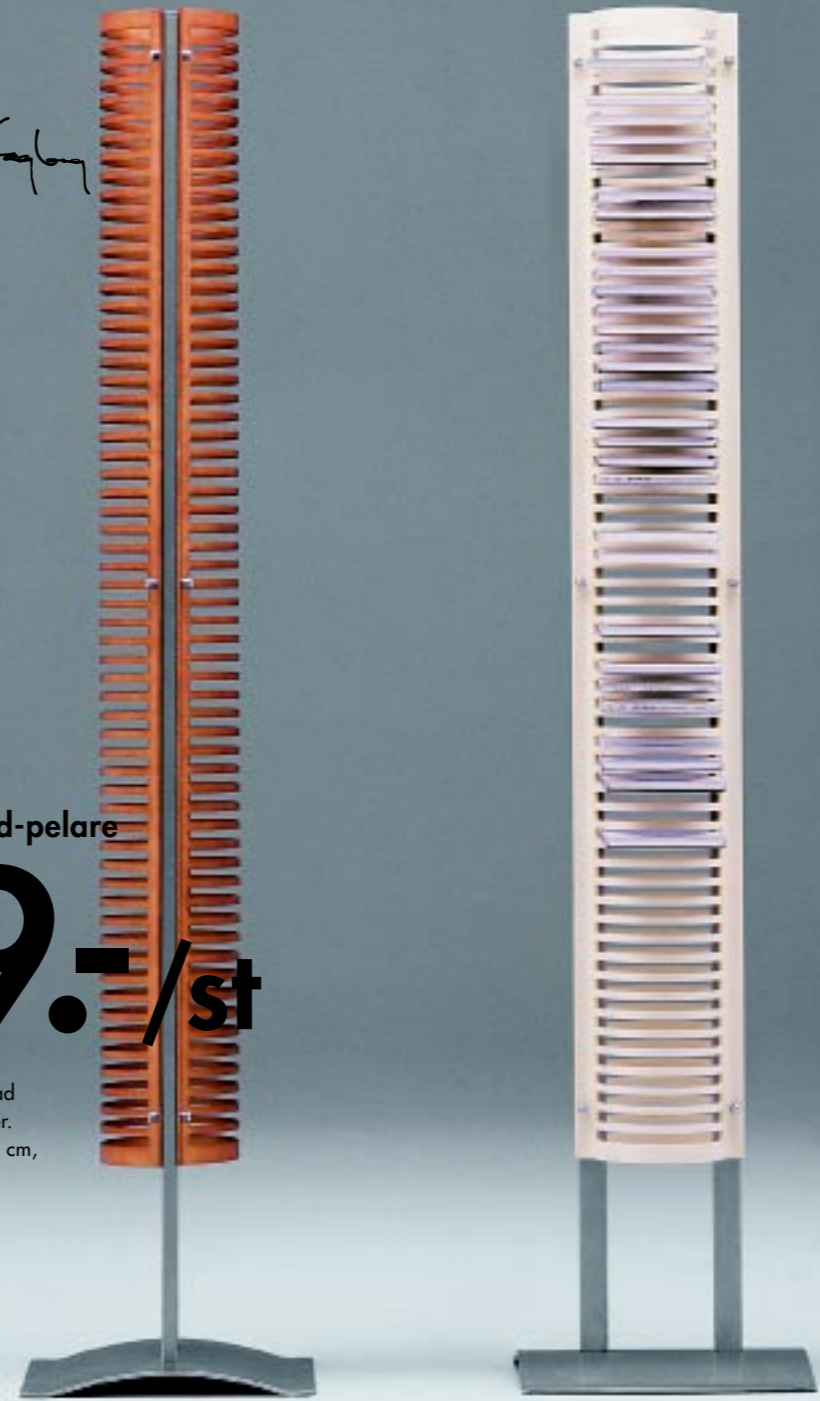

Ingenting är omöjligt.